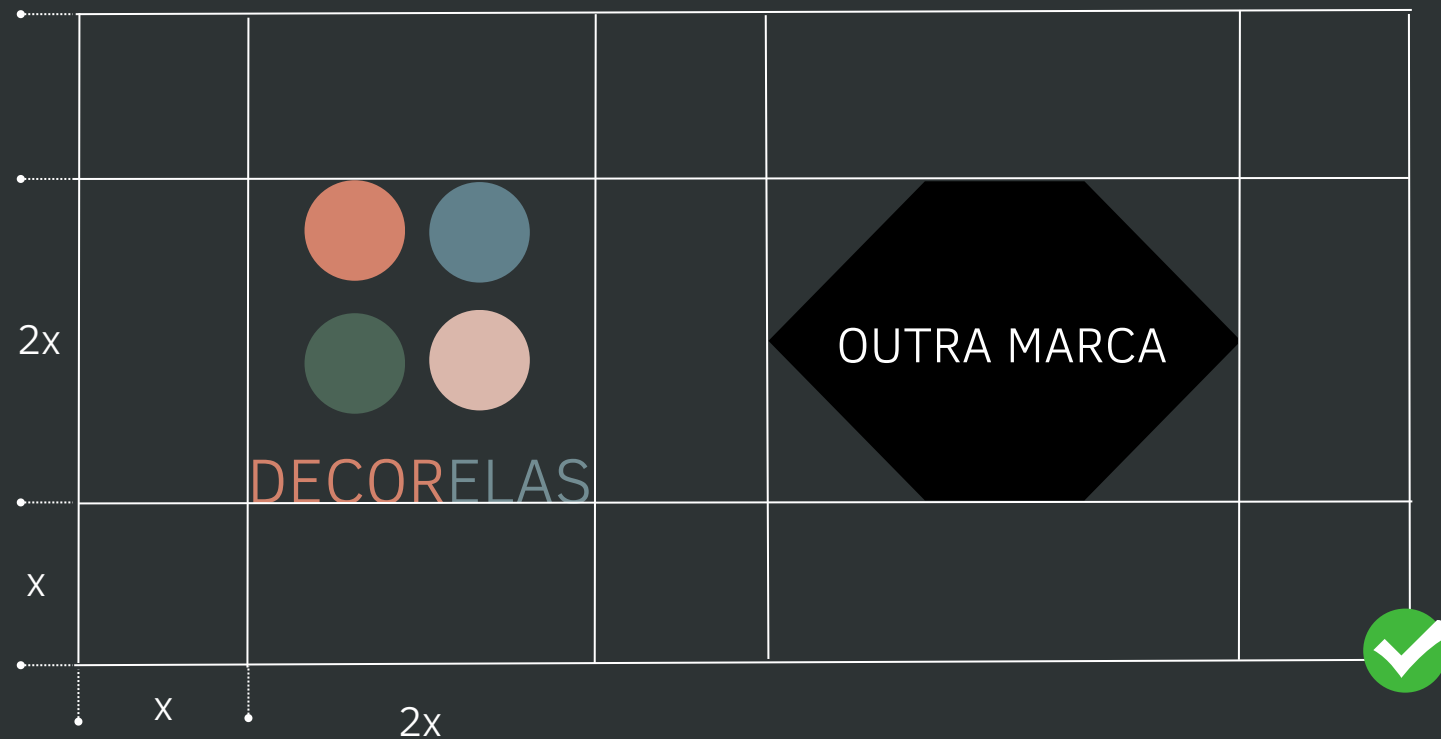

18mm / 0,7in

DIGITAL

68px

IMPRESSÃO

17mm / 0,6in

DIGITAL

66px

* Área livre ao redor da logo para peças de propaganda, equivalente à metade do diâmetro da logo utilizada.