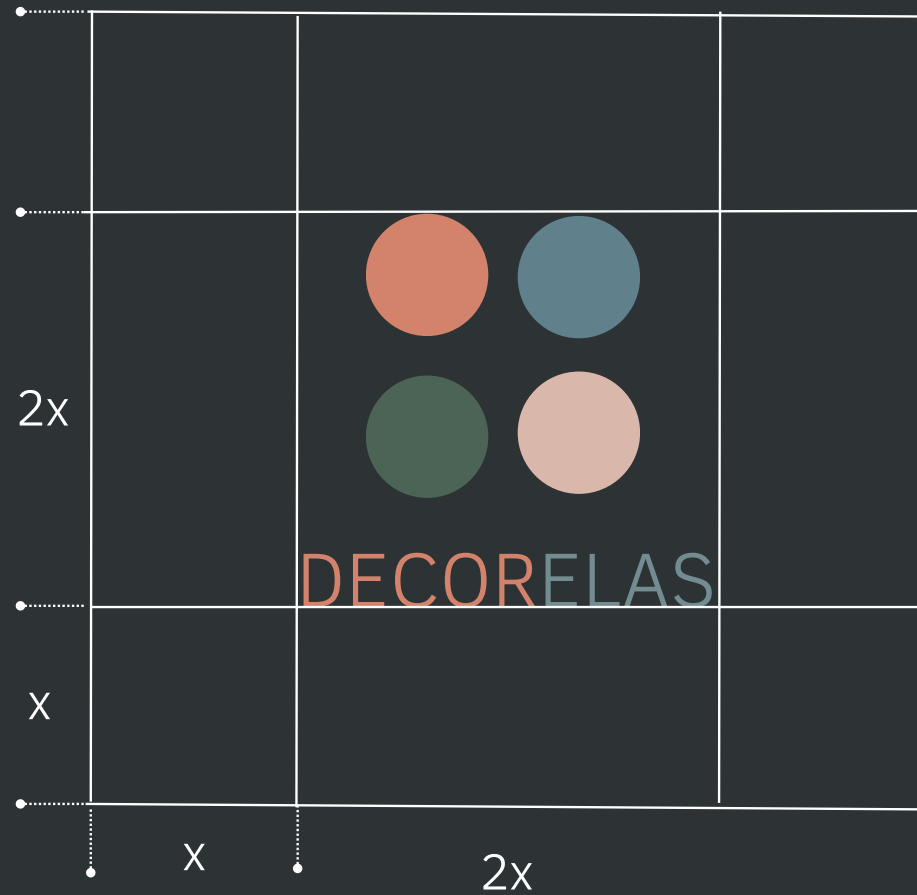

18mm / 0,7in

DIGITAL

68px

IMPRESSÃO

17mm / 0,6in

DIGITAL

66px

* Área livre ao redor da logo para peças de propaganda, equivalente à metade do diâmetro da logo utilizada.